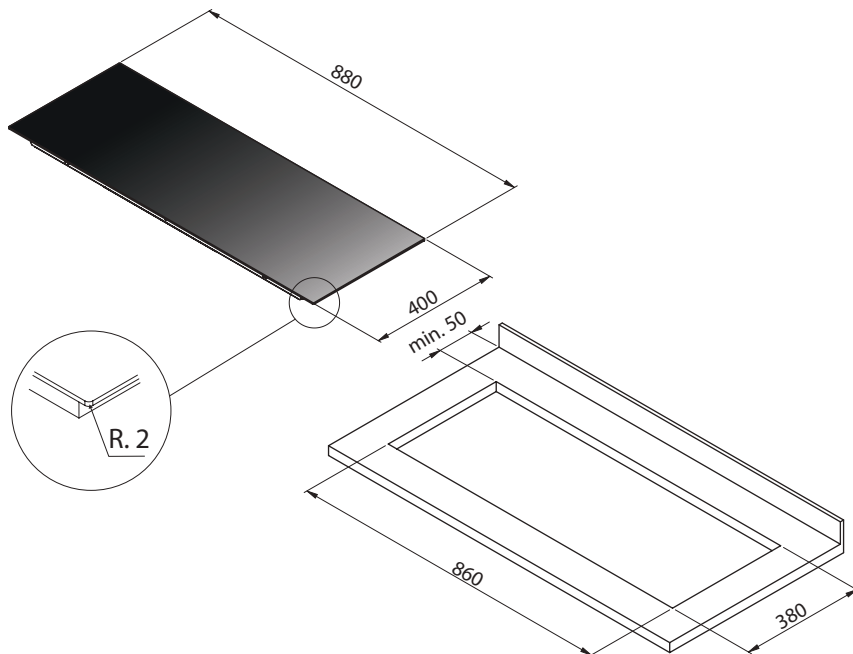

IT - Misure foro per incasso.

EN - Hole measurements for installation.

DE - Lochabmessungen für Einbau.

FR - Mesures du trou pour encastrer.

ES - Medidas del orificio para empotrado.

RU - Размеры монтажного отверстия.

PL - Wymiary otworu do zabudowy.

DK - Mål til åbning for indbygning.

NL - Maten gat voor inbouw.

FI - Aukon mittaukset asennusta varten.

88 cm

88 cm - BUILT-IN